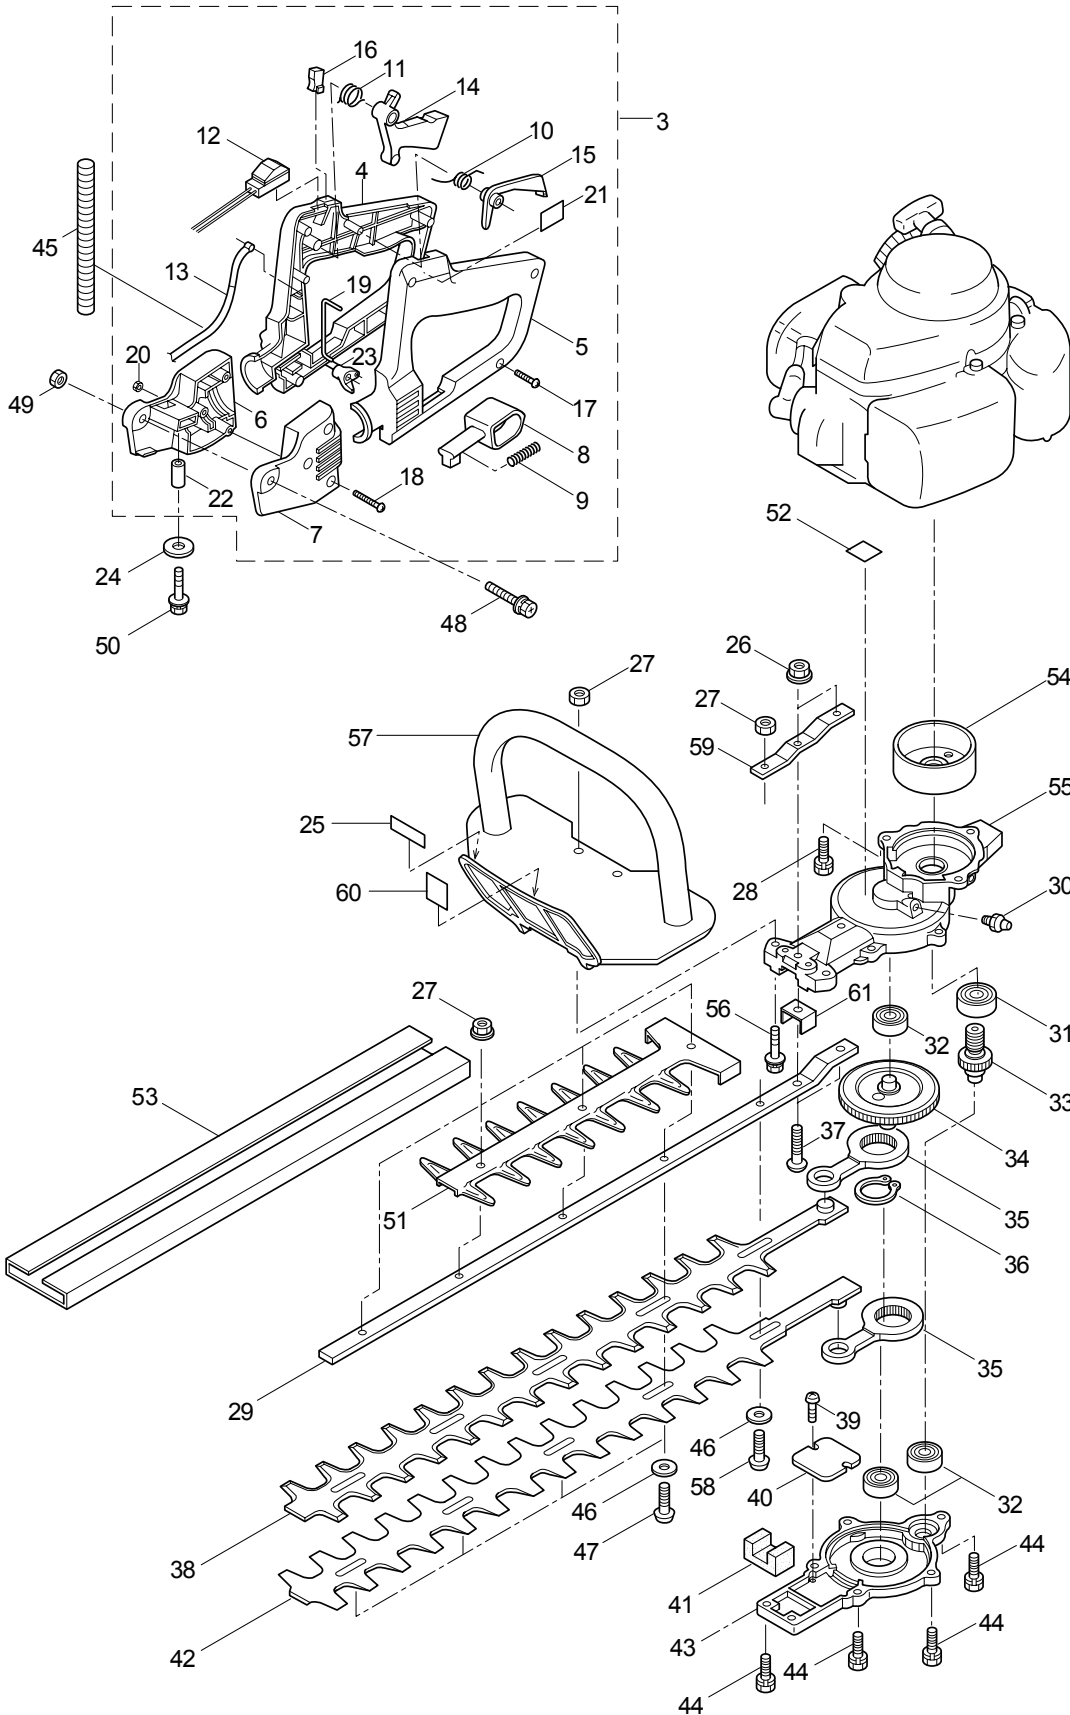

# PARTS LIST

## 1. HT230DLS-R MAIN BODY

Ref.No.	Part No.
1-1	362264
1-2	270487
1-3	271602
1-4	270468
1-5	270469
1-6	270397
1-7	270398
1-8	270470
1-9	270400
1-10	270401
1-11	270402
1-12	271600
1-13	271390
1-14	270472
1-15	270406
1-16	270407
1-17	270408
1-18	271392
1-19	270474
1-20	997271
1-21	270085
1-22	270424
1-23	270473
1-24	270843
1-25	266957
1-26	997244
1-27	991941
1-28	270030
1-29	270056
1-30	991937
1-31	580767
1-32	270423
1-33	584666
1-34	591443
1-35	271466
1-36	580777
1-37	991931
1-38	582446
1-39	991924
1-40	991919
1-41	270758
1-42	582428
1-43	270756
1-44	580791
1-45	271391

Ref.No.	Part No.
1-58	991912
1-59	270759
1-60	269426
1-61	270757

Ref.No.	Part No.
1-54	270021
1-55	270760
1-56	581910
1-57	270241

Ref.No.	Part No.
1-50	270120
1-51	270371
1-52	266960
1-53	270071

Ref.No.	Part No.
1-46	991913
1-47	991914
1-48	270420
1-49	997253

Ref.No.	Part No.
3-51	261202
3-52	265175
3-53	264545
3-54	265176
3-55	269415

Ref.No.	Part No.
3-46	261077
3-47	280381
3-48	261256
3-49	262483
3-50	267492

3-41	261074
3-42	261075
3-43	261072
3-44	269418
3-45	261076